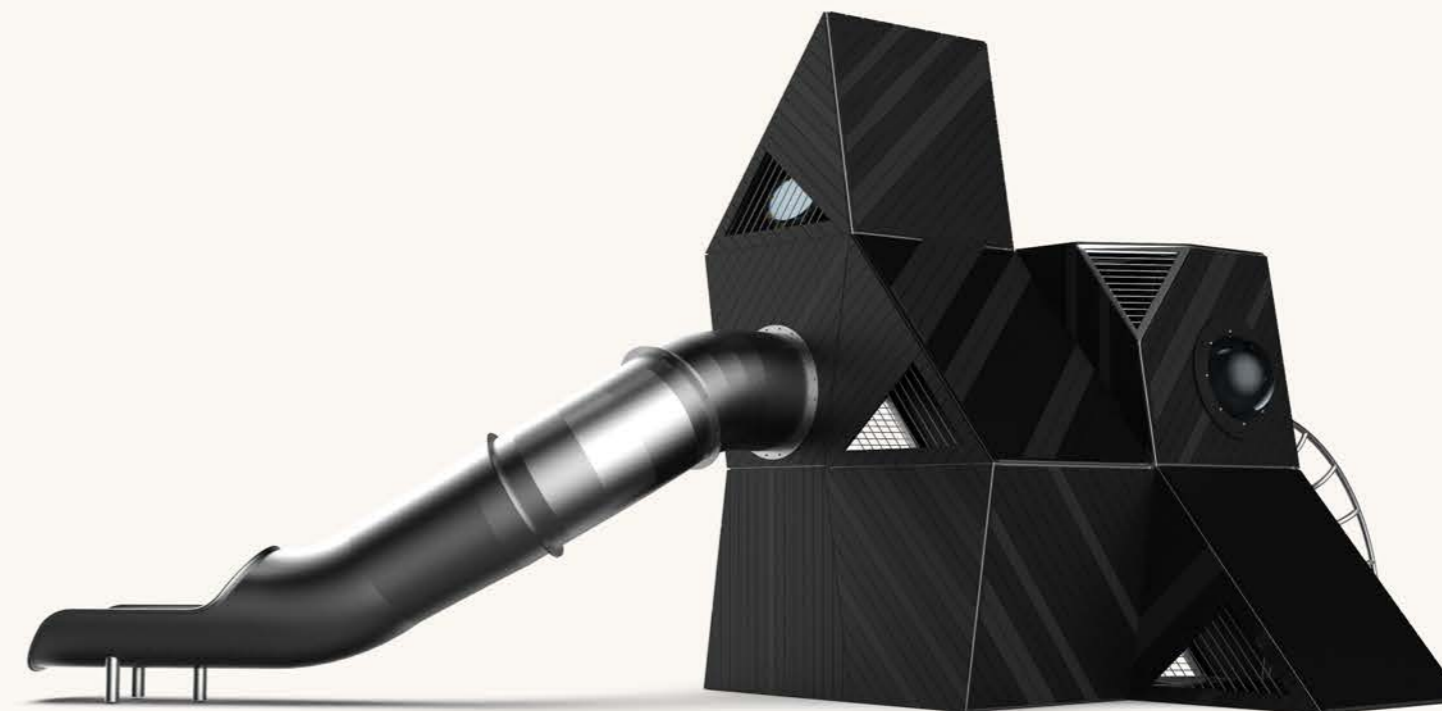

MANGROV SERIE MN-102

PRODUCT DIMENSIONS (W x L x H)	6,1 x 8,5 x 4,5 (mt)
INSTALLATION AREA	6,1 x 8,5 (mt)
SAFETY AREA	9,4 x 11,5 (mt)
FREE FALL HEIGHT	0,5 (mt)
NUMBER OF USERS	38 person

inox-park.com