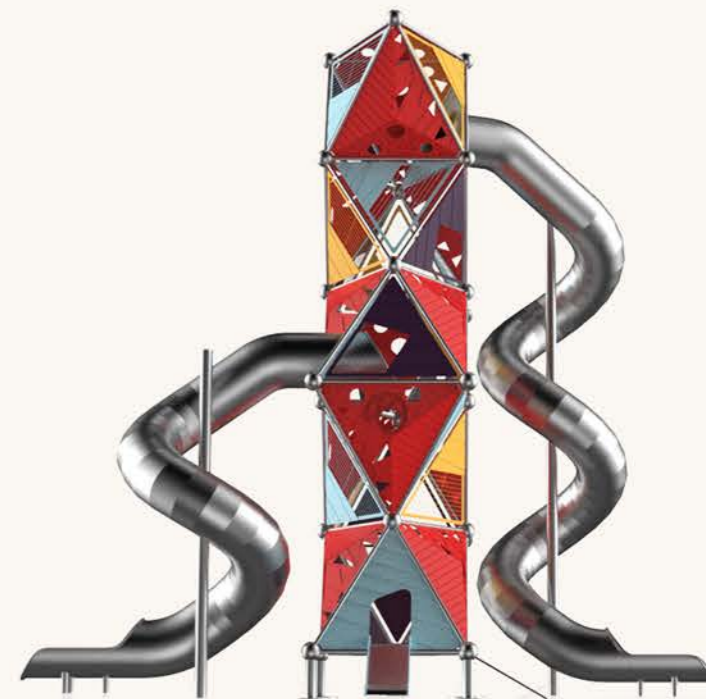

inox-park.com

ONE - L

INOX
PARK & URBAN FURNITURE

DYNAMIC
PLAYGROUNDS

CUBE HOUSE ONE SERIE

ONE - XL

PRODUCT DIMENSIONS (W x L x H)	6,9 x 9,4 x 9,5 (mt)
INSTALLATION AREA	6,9 x 9,4 (mt)
SAFETY AREA	9,9 x 12,4 (mt)
FREE FALL HEIGHT	0,65 (mt)
NUMBER OF USERS	65 person