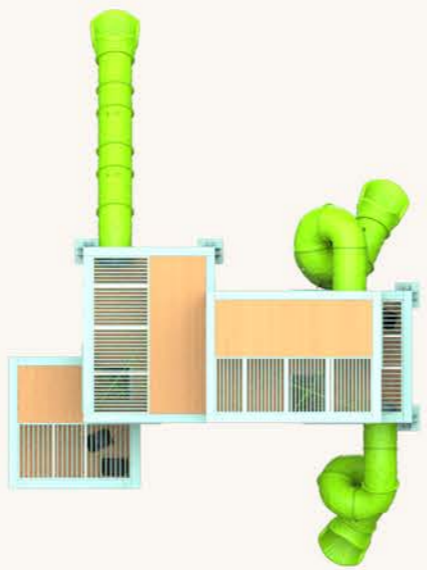

DYNAMIC
PLAYGROUNDS

BANYAN SERIE BN-102

INOX
PARK & URBAN FURNITURE

PRODUCT DIMENSIONS (W x L x H)	12,6 x 9,1 x 6,9 (mt)
INSTALLATION AREA	12,6 x 9,1 (mt)
SAFETY AREA	15,1 x 12,1 (mt)
FREE FALL HEIGHT	0,2 (mt)
NUMBER OF USERS	139 person

INOX
PARK & URBAN FURNITURE

DYNAMIC
PLAYGROUNDS