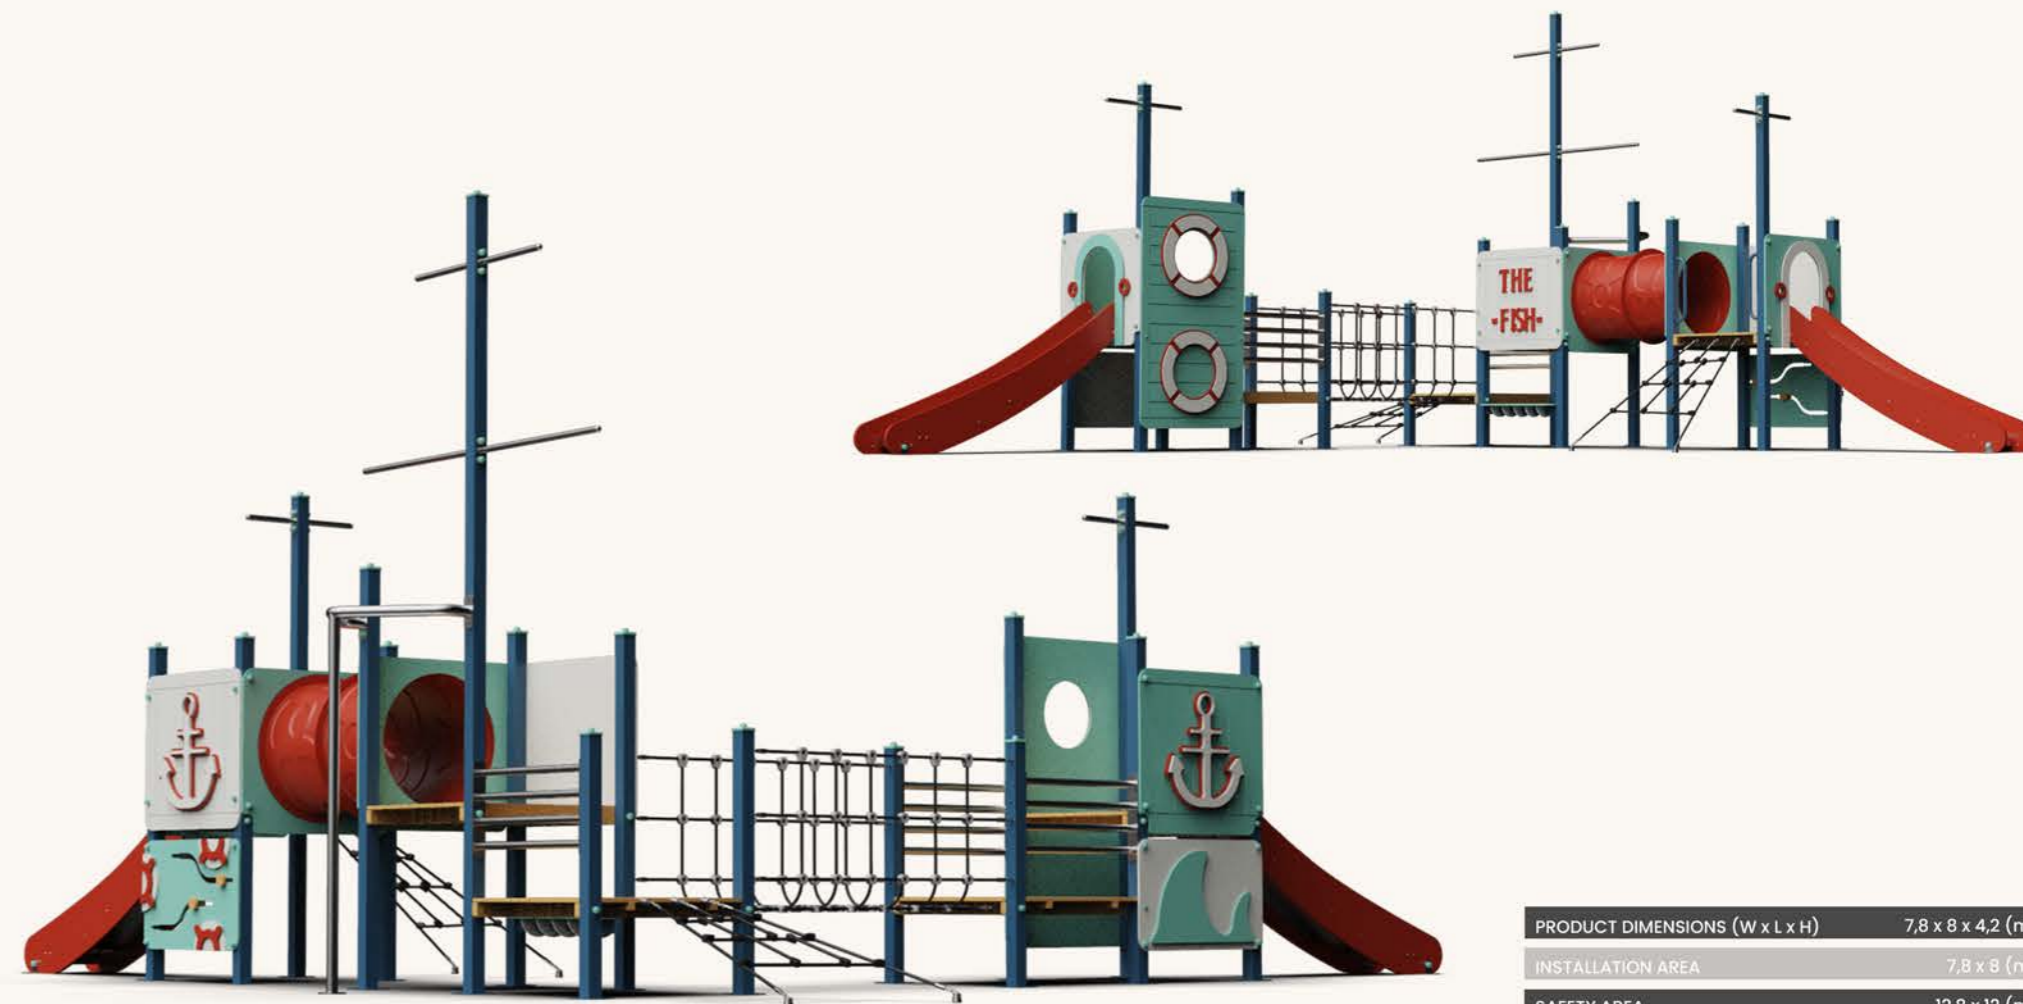

HEMLOCK SERIE HM-301

INOX
PARK & URBAN FURNITURE

PRODUCT DIMENSIONS (W x L x H)	4,2 x 6,1 x 4,2 (mt)
INSTALLATION AREA	4,2 x 6,1 (mt)
SAFETY AREA	8,2 x 10,5 (mt)
FREE FALL HEIGHT	0,5 (mt)
NUMBER OF USERS	14 person

inox-park.com

INOX
PARK & URBAN FURNITURE

DYNAMIC
PLAYGROUNDS

HEMLOCK SERIE HM-302

PRODUCT DIMENSIONS (W x L x H)	7,8 x 8 x 4,2 (mt)
INSTALLATION AREA	7,8 x 8 (mt)
SAFETY AREA	12,8 x 12 (mt)
FREE FALL HEIGHT	0,5 (mt)
NUMBER OF USERS	23 person