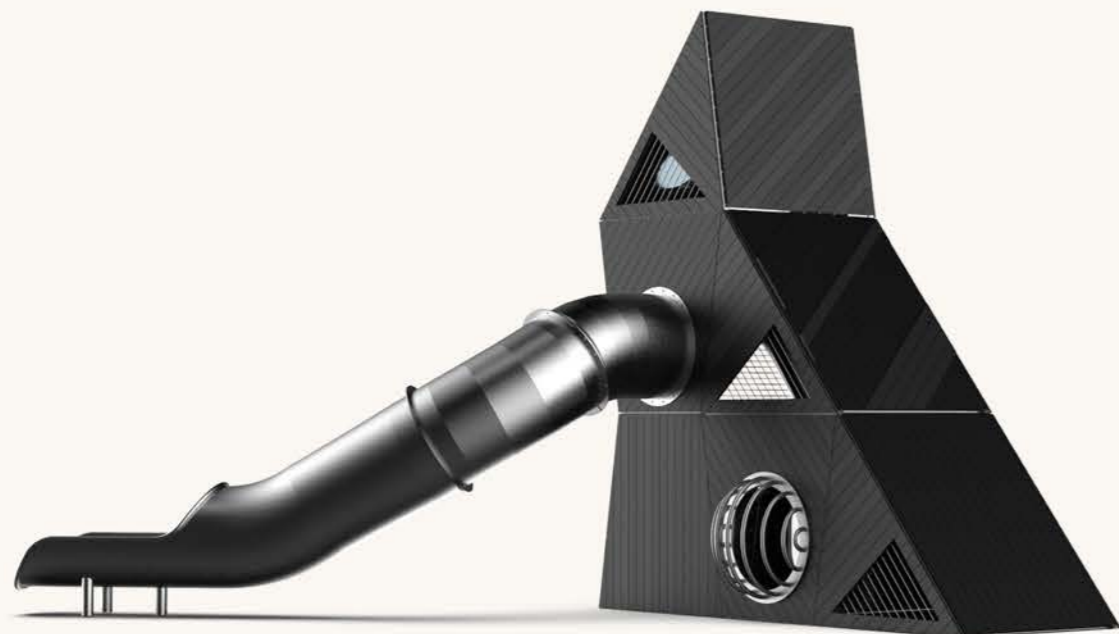

DYNAMIC
PLAYGROUNDS

INOX
PARK & URBAN FURNITURE

MANGROV SERIE MN-101

PRODUCT DIMENSIONS (W x L x H)	6,2 x 5,5 x 4,5 (mt)
INSTALLATION AREA	6,2 x 5,5 (mt)
SAFETY AREA	9,4 x 8,5 (mt)
FREE FALL HEIGHT	0,2 (mt)
NUMBER OF USERS	25 person

inox-park.com

INOX
PARK & URBAN FURNITURE

DYNAMIC
PLAYGROUNDS