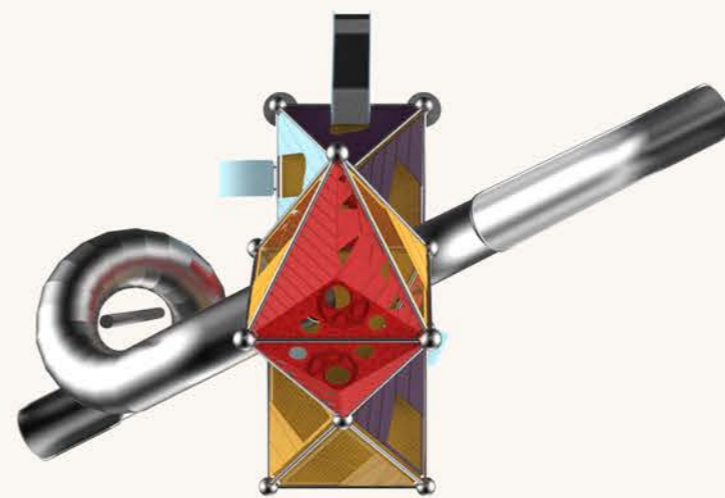

inox-park.com

INOX
PARK & URBAN FURNITURE

DYNAMIC
PLAYGROUNDS

CUBE HOUSE ONE SERIE ONE - XS

PRODUCT DIMENSIONS (W x L x H)	2,6 x 3,6 x 2,7 (mt)
INSTALLATION AREA	2,6 x 3,6 (mt)
SAFETY AREA	5,6 x 6,6 (mt)
FREE FALL HEIGHT	0,65 (mt)
NUMBER OF USERS	6 person

inox-park.com

DYNAMIC
PLAYGROUNDS

CUBE HOUSE ONE SERIE ONE - S

INOX
PARK & URBAN FURNITURE

PRODUCT DIMENSIONS (W x L x H)	7,1 x 5,6 x 4,4 (mt)
INSTALLATION AREA	7,1 x 5,6 (mt)
SAFETY AREA	10,1 x 8,6 (mt)
FREE FALL HEIGHT	0,65 (mt)
NUMBER OF USERS	22 person

inox-park.com

INOX
PARK & URBAN FURNITURE

DYNAMIC
PLAYGROUNDS

CUBE HOUSE ONE SERIE ONE - M

PRODUCT DIMENSIONS (W x L x H)	6,5 x 9,9 x 6,1 (mt)
INSTALLATION AREA	6,5 x 9,9 (mt)
SAFETY AREA	9,5 x 12,9 (mt)
FREE FALL HEIGHT	0,65 (mt)
NUMBER OF USERS	37 person