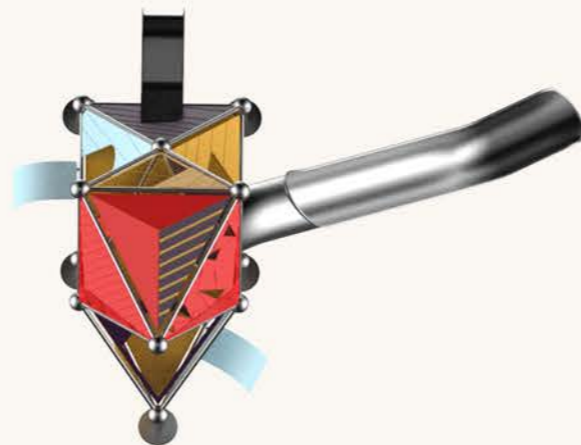

inox-park.com

INOX
PARK & URBAN FURNITURE

DYNAMIC
PLAYGROUNDS

CUBE HOUSE ONE SERIE ONE - XS

PRODUCT DIMENSIONS (W x L x H)	2,6 x 3,6 x 2,7 (mt)
INSTALLATION AREA	2,6 x 3,6 (mt)
SAFETY AREA	5,6 x 6,6 (mt)
FREE FALL HEIGHT	0,65 (mt)
NUMBER OF USERS	6 person

inox-park.com

DYNAMIC
PLAYGROUNDS

CUBE HOUSE ONE SERIE ONE - S

INOX
PARK & URBAN FURNITURE

PRODUCT DIMENSIONS (W x L x H)	7,1 x 5,6 x 4,4 (mt)
INSTALLATION AREA	7,1 x 5,6 (mt)
SAFETY AREA	10,1 x 8,6 (mt)
FREE FALL HEIGHT	0,65 (mt)
NUMBER OF USERS	22 person