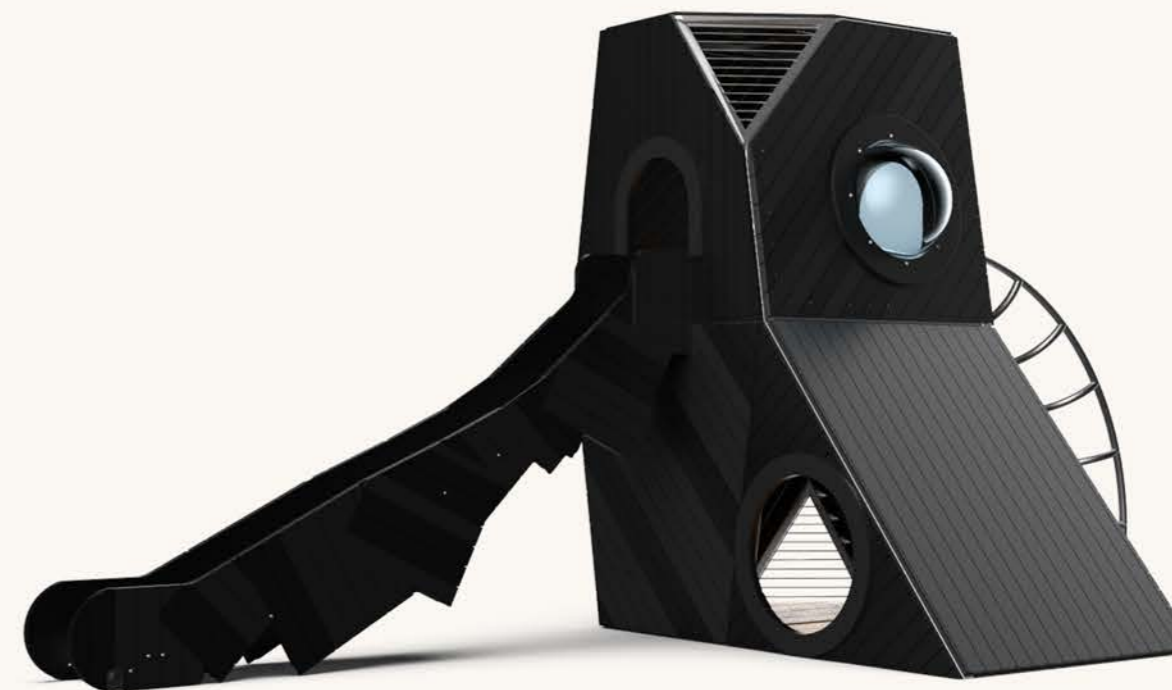

MANGROV SERIE MN-100

PRODUCT DIMENSIONS (W x L x H)	2,7 x 6,1 x 3 (mt)
INSTALLATION AREA	2,7 x 6,1 (mt)
SAFETY AREA	5,7 x 10 (mt)
FREE FALL HEIGHT	0,5 (mt)
NUMBER OF USERS	18 person

inox-park.com