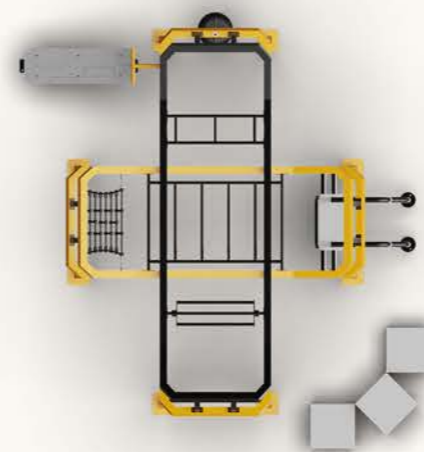

ELITE SPORTS SERIE
ES-201

PRODUCT DIMENSIONS (W x L x H)	4,9 x 4,6 x 2,8 (mt)
INSTALLATION AREA	4,9 x 4,6 (mt)
SAFETY AREA	7,9 x 7,6 (mt)
FREE FALL HEIGHT	0,4 (mt)
NUMBER OF USERS	10 person

inox-park.com