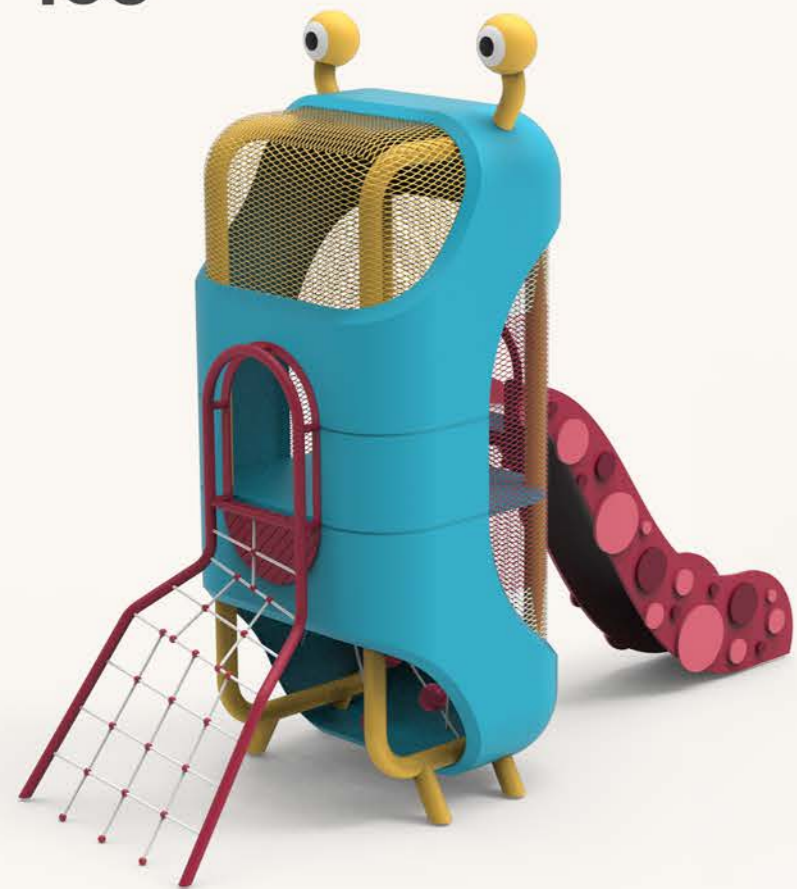

DYNAMIC
PLAYGROUNDS

LILYUM SERIE
LL-103

INOX
PARK & URBAN FURNITURE

PRODUCT DIMENSIONS (W x L x H)	4,9 x 1,8 x 3,5 (mt)
INSTALLATION AREA	4,9 x 1,8 (mt)
SAFETY AREA	8,8 x 4,8 (mt)
FREE FALL HEIGHT	0,5 (mt)
NUMBER OF USERS	13 person

inox-park.com