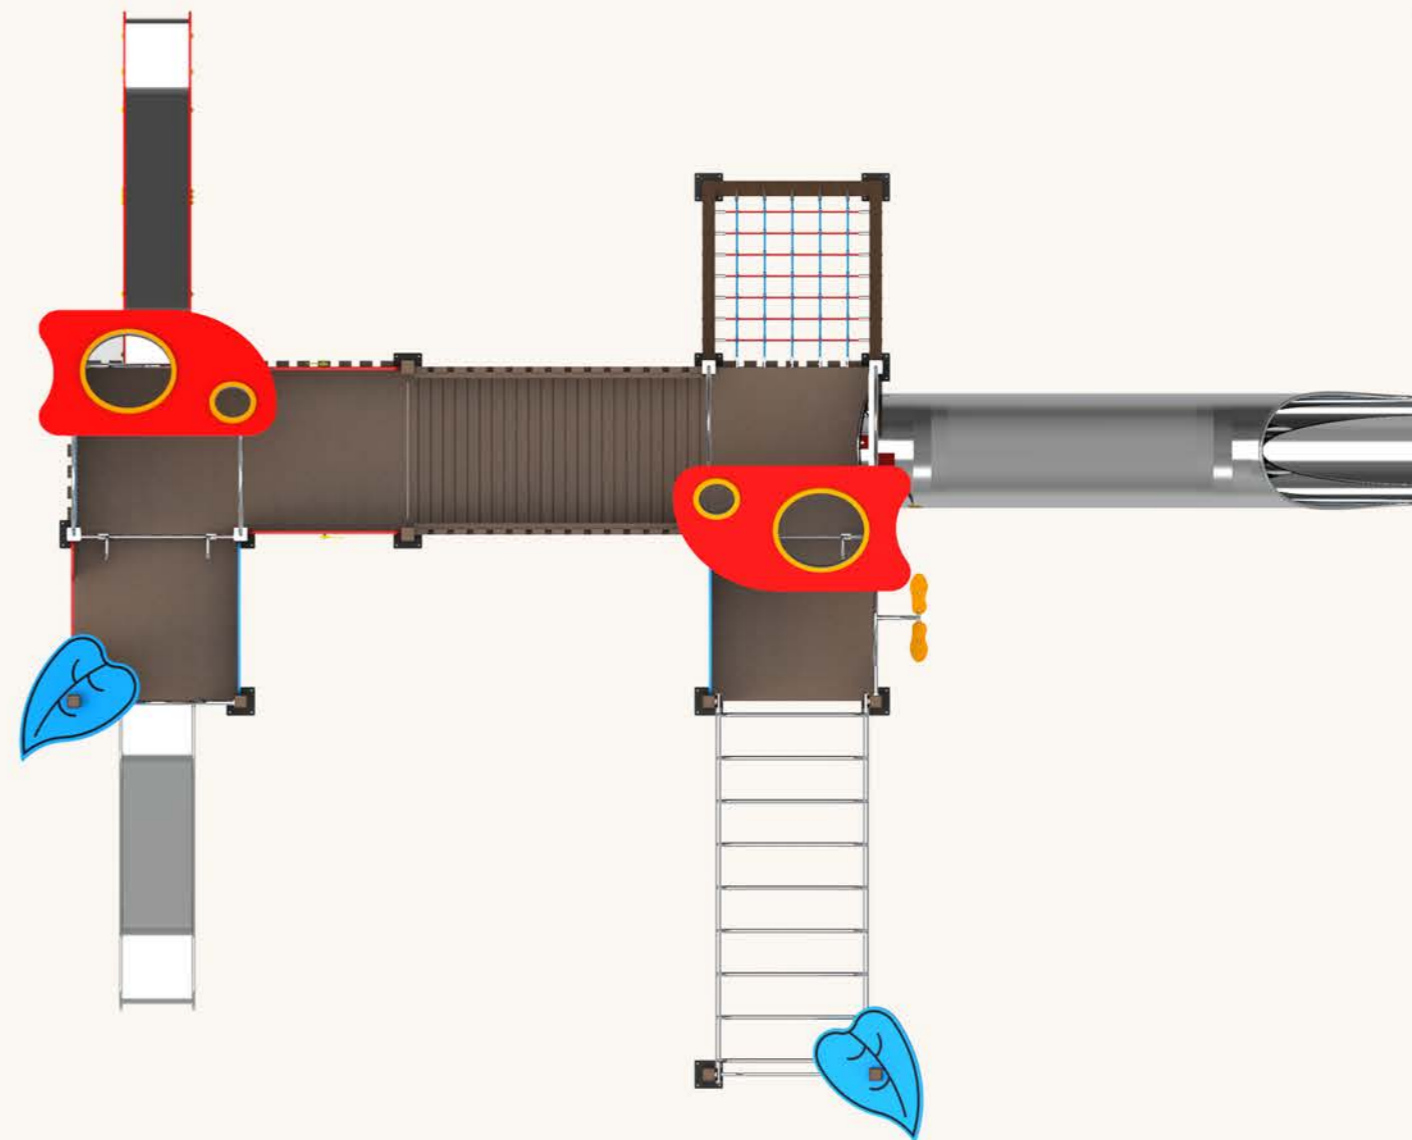

PRODUCT DIMENSIONS (W x L x H)	9,5 x 7,5 x 4 (mt)
INSTALLATION AREA	9,5 x 7,5 (mt)
SAFETY AREA	12,5 x 10,5 (mt)
FREE FALL HEIGHT	0,30 (mt)
NUMBER OF USERS	20 person