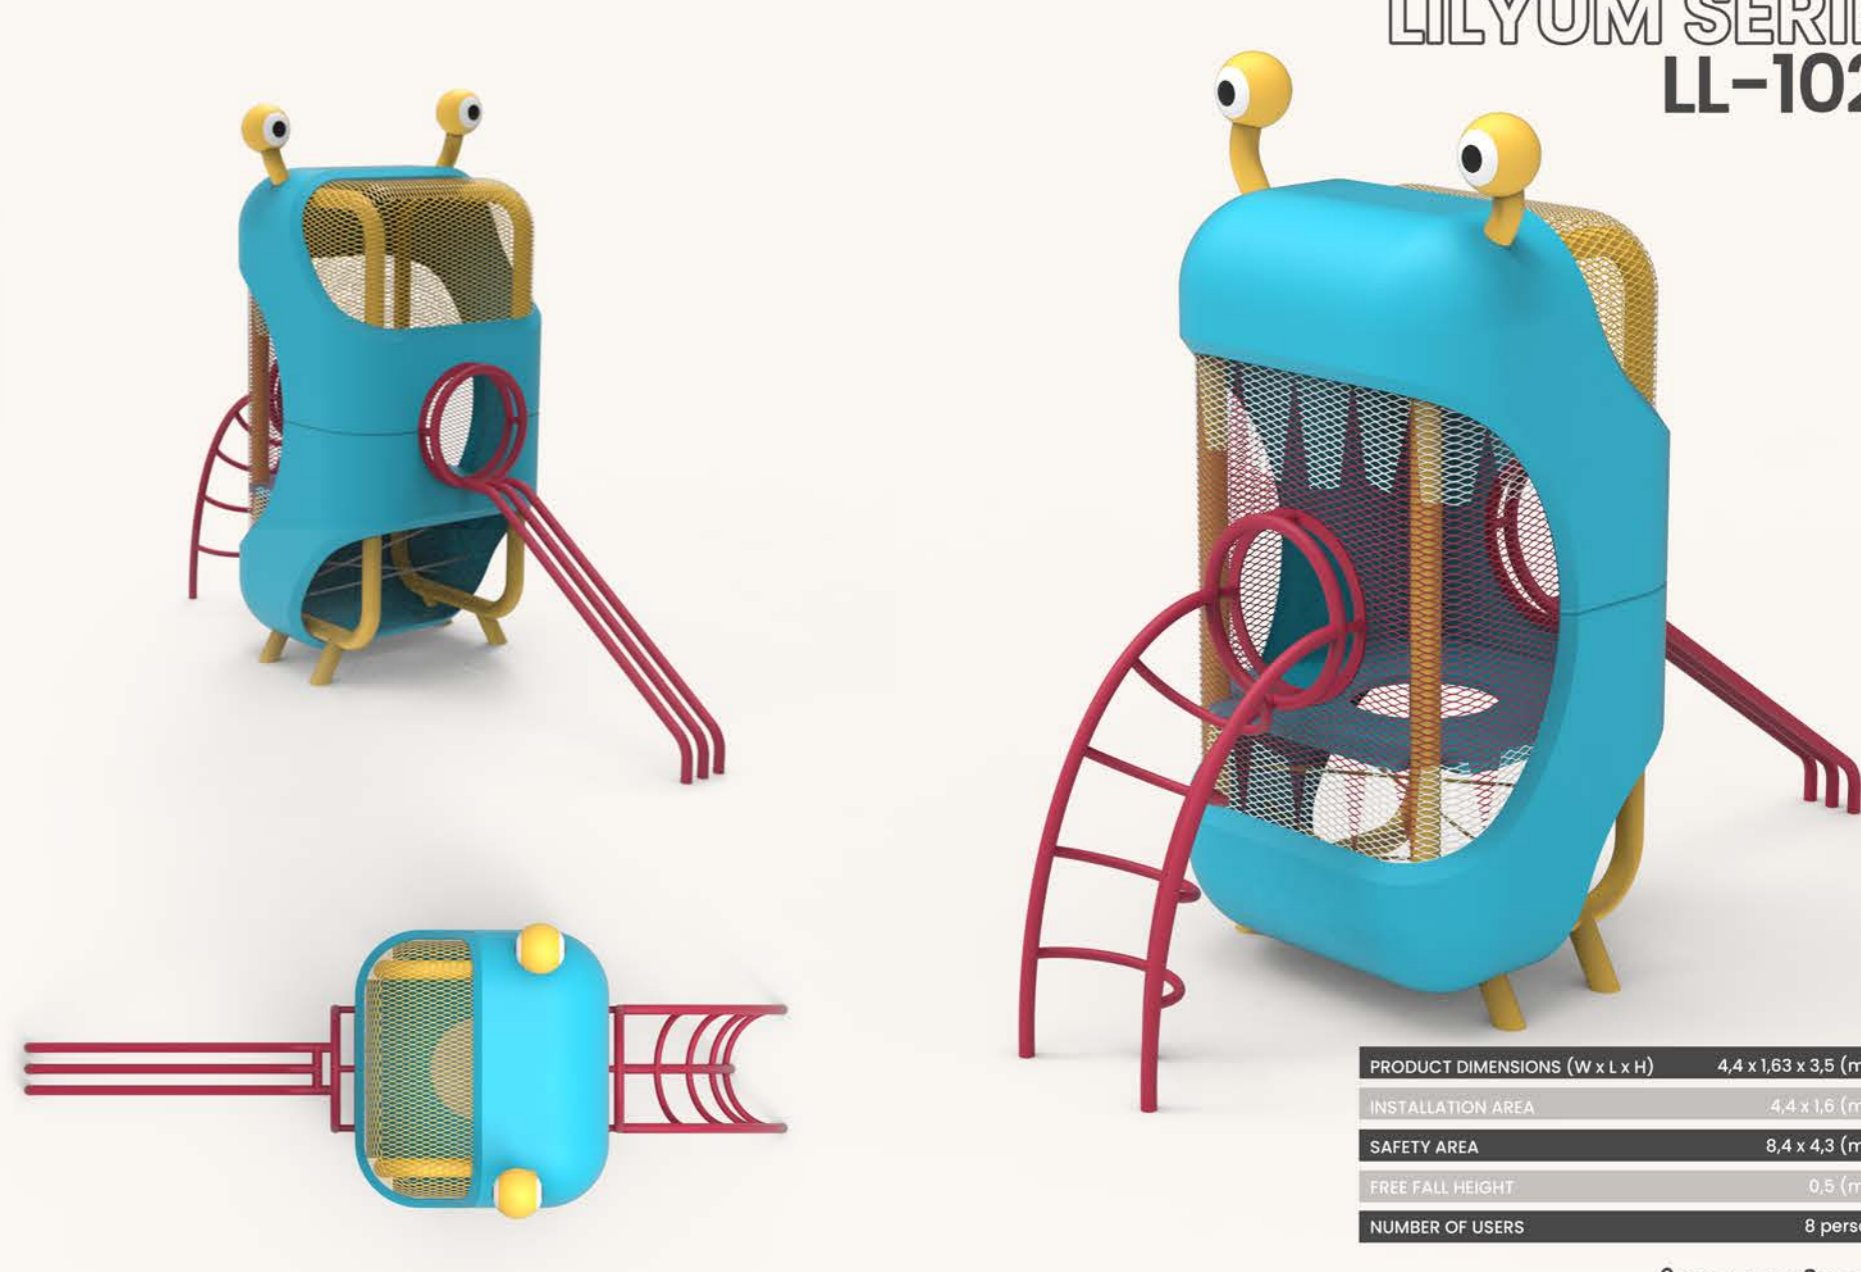

DYNAMIC
PLAYGROUNDS
HONEY SERIE

INOX
PARK & URBAN FURNITURE

INOX
PARK & URBAN FURNITURE

DYNAMIC
PLAYGROUNDS
HONEY SERIE

PRODUCT DIMENSIONS (W x L x H)	13,2 x 8,7 x 6,2 (mt)
INSTALLATION AREA	13,2 x 8,7 (mt)
SAFETY AREA	16,8 x 11,7 (mt)
FREE FALL HEIGHT	0,2 (m)
NUMBER OF USERS	150 person

DYNAMIC
PLAYGROUNDS

LILYUM SERIE LL-101

INOX
PARK & URBAN FURNITURE

INOX
PARK & URBAN FURNITURE

DYNAMIC
PLAYGROUNDS

LILYUM SERIE LL-102

PRODUCT DIMENSIONS (W x L x H)	6 x 4,7 x 2,5 (mt)
INSTALLATION AREA	6 x 4,7 (mt)
SAFETY AREA	10 x 7,7 (mt)
FREE FALL HEIGHT	0,2 (mt)
NUMBER OF USERS	16 person

inox-park.com

PRODUCT DIMENSIONS (W x L x H)	4,4 x 1,63 x 3,5 (mt)
INSTALLATION AREA	4,4 x 1,6 (mt)
SAFETY AREA	8,4 x 4,3 (mt)
FREE FALL HEIGHT	0,5 (mt)
NUMBER OF USERS	8 person

inox-park.com

DYNAMIC
PLAYGROUNDS