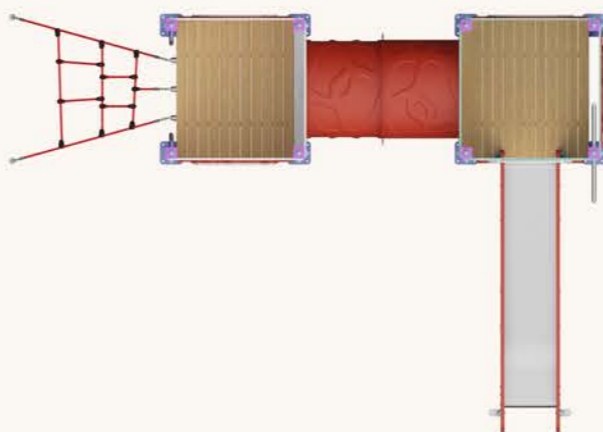

inox-park.com

DYNAMIC
PLAYGROUNDS

HEMLOCK SERIE HM-201

INOX
PARK & URBAN FURNITURE

INOX
PARK & URBAN FURNITURE

DYNAMIC
PLAYGROUNDS

HEMLOCK SERIE HM-202

PRODUCT DIMENSIONS (W x L x H)	3,2 x 4,6 x 3 (mt)
INSTALLATION AREA	3,2 x 4,6 (mt)
SAFETY AREA	6,2 x 7,6 (mt)
FREE FALL HEIGHT	1 (mt)
NUMBER OF USERS	9 person

inox-park.com

PRODUCT DIMENSIONS (W x L x H)	5 x 2,1 x 3,2 (mt)
INSTALLATION AREA	5 x 2,1 (mt)
SAFETY AREA	9,1 x 5,1 (mt)
FREE FALL HEIGHT	0,5 (mt)
NUMBER OF USERS	15 person

inox-park.com

DYNAMIC
PLAYGROUNDS