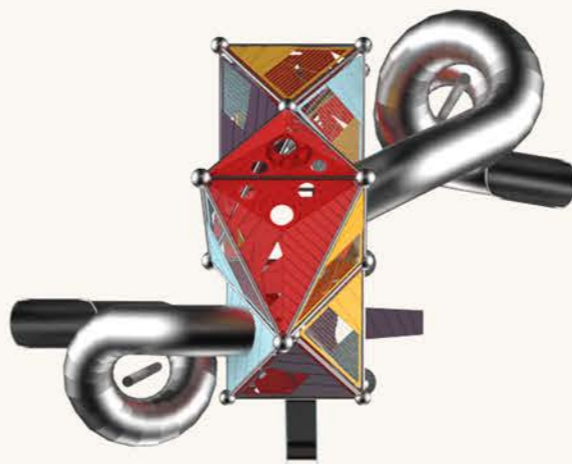

inox-park.com

ONE - L

INOX
PARK & URBAN FURNITURE

DYNAMIC
PLAYGROUNDS

CUBE HOUSE ONE SERIE

ONE - XL

PRODUCT DIMENSIONS (W x L x H)	6,9 x 9,4 x 9,5 (mt)
INSTALLATION AREA	6,9 x 9,4 (mt)
SAFETY AREA	9,9 x 12,4 (mt)
FREE FALL HEIGHT	0,65 (mt)
NUMBER OF USERS	65 person

inox-park.com

DYNAMIC
PLAYGROUNDS

ELITE SPORTS SERIE ES-101

INOX
PARK & URBAN FURNITURE

PRODUCT DIMENSIONS (W x L x H)	3 x 1,6 x 2,5 (mt)
INSTALLATION AREA	3 x 1,6 (mt)
SAFETY AREA	6 x 4,6 (mt)
FREE FALL HEIGHT	0,65 (mt)
NUMBER OF USERS	3 person