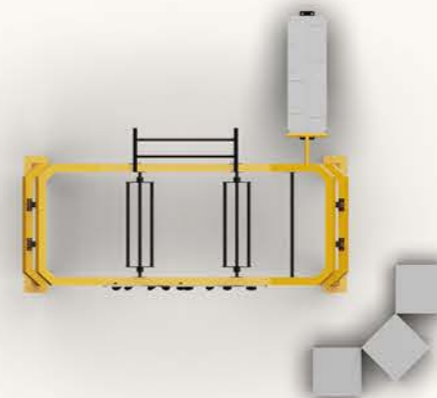

ELITE SPORTS SERIE ES-203

PRODUCT DIMENSIONS (W x L x H)	3,9 x 4,3 x 2,8 (mt)
INSTALLATION AREA	3,9 x 4,3 (mt)
SAFETY AREA	6,9 x 7,3 (mt)
FREE FALL HEIGHT	0,4 (mt)
NUMBER OF USERS	9 person

inox-park.com