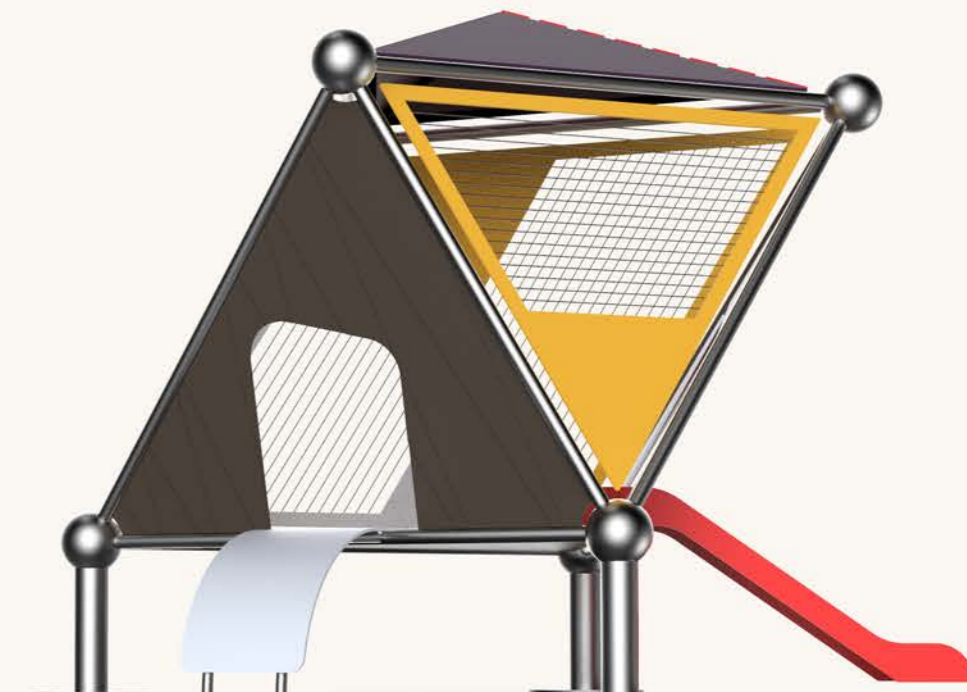

CUBE HOUSE ONE SERIE ONE - XS

PRODUCT DIMENSIONS (W x L x H)	2,6 x 3,6 x 2,7 (mt)
INSTALLATION AREA	2,6 x 3,6 (mt)
SAFETY AREA	5,6 x 6,6 (mt)
FREE FALL HEIGHT	0,65 (mt)
NUMBER OF USERS	6 person

inox-park.com